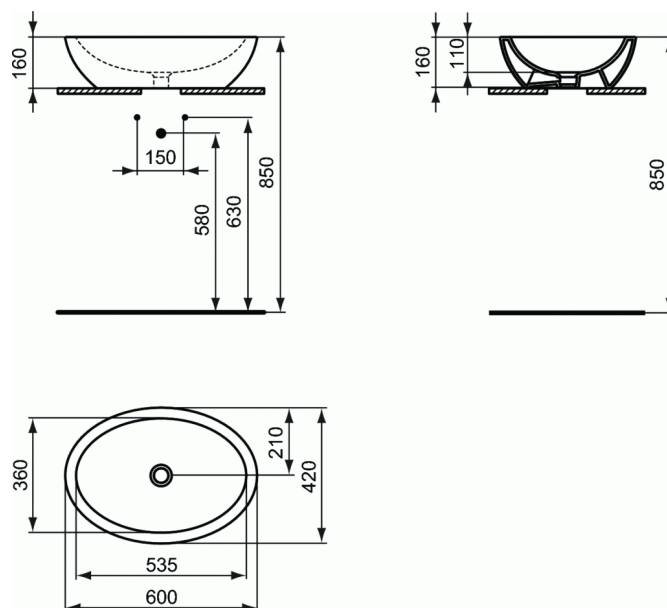

STRADA

"O" Lavoar oval 60x42 cm pentru montaj pe blat

"O" Lavoar oval 60x42 cm pentru montaj pe blat

Fara orificiu pentru baterie, fara preaplin

EN 14688

In cutie de carton

Include: Set de fixare E209167, sablonul de taiere

Pentru instalare se recomanda folosirea unei baterii inalte pentru lavoar cu montaj pe blat si ventil pentru lavoar fara prea-plin

Optionale recomandate:

- Sifon estetic G1 1/4 (E0079AA)
- Robinet coltar estetic (conexiune la apa G1/2, conexiunea la furtunul flexibil al bateriei 10 mm/ G3/8) - 1 bucata (A3491AA)
- Sifon pentru lavoar G1 1/4 - de tip tubular (A2305AA)
- Robinet coltar (conectare la apa G1/2, conectare la baterie 10mm/ G3/8) - 1 bucata (B7883AA)
- Adaptor pentru sifon G 1 1/4 (daca se monteaza cu baterie fara ventil) (B4801AA)
- Ventil pentru lavoar fara prea-plin G1 ¼ (J3291AA)